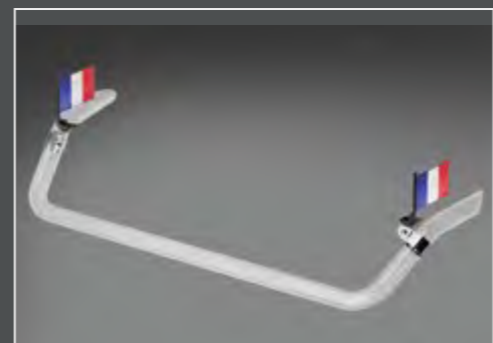

LightFix - Tous les rampe gyrophares ont un blanc partie centrale LED éclairé. Les embouts sont disponibles en oranges ou topas gris. Incl. LightFix-Accessoires - 12/24V.

LightFix - BOX-GYROPHARES avec 2 gyrophares incl. LightFix accessoires de montage.

BOX2-LF-LED100-T

BOX2-K-LED-BZ

BOX2-K-LED-2.0

LightFix - Drapeaux

Mâts en acier inoxydable avec drapeau du pays incl. set de fixation

LightFix - LED et feux flashes LED

LED et feux flashes LED monté et connectée sur la rampe