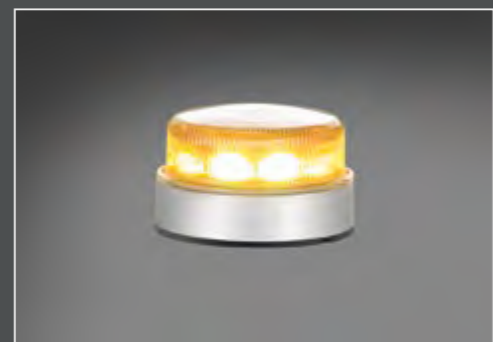

BOX2-K-LED-BZ