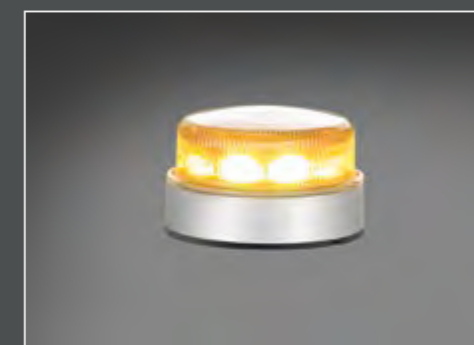

BOX2-K-LED-BZ