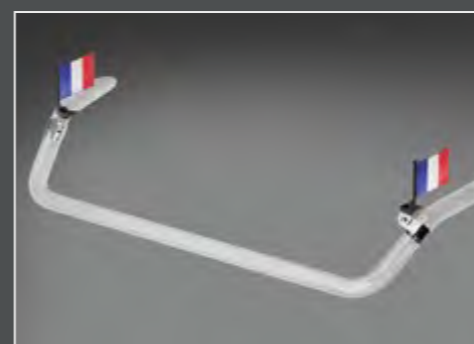

16 versions different:

- BOX98025-5-A · rampe gyrophares avec 2 LED-modules · 1350mm · oranges
- BOX98025-5-T · rampe gyrophares avec 2 LED-modules · 1350mm · topas gris
- BOX98026-5-A · rampe gyrophares avec 4 LED-modules · 1350mm · oranges
- BOX98026-5-T · rampe gyrophares avec 4 LED-modules · 1350mm · topas gris
- BOX98025-6-A · rampe gyrophares avec 2 LED-modules · 1650mm · oranges
- BOX98025-6-T · rampe gyrophares avec 2 LED-modules · 1650mm · topas gris
- BOX98026-6-A · rampe gyrophares avec 4 LED-modules · 1650mm · oranges
- BOX98026-6-T · rampe gyrophares avec 4 LED-modules · 1650mm · topas gris
- BOX98025-7-A · rampe gyrophares avec 2 LED-modules · 1800mm · oranges
- BOX98025-7-T · rampe gyrophares avec 2 LED-modules · 1800mm · topas gris
- BOX98026-7-A · rampe gyrophares avec 4 LED-modules · 1800mm · oranges
- BOX98026-7-T · rampe gyrophares avec 4 LED-modules · 1800mm · topas gris
- BOX98025-8-A · rampe gyrophares avec 2 LED-modules · 2100mm · oranges
- BOX98025-8-T · rampe gyrophares avec 2 LED-modules · 2100mm · topas gris
- BOX98026-8-A · rampe gyrophares avec 4 LED-modules · 2100mm · oranges
- BOX98026-8-T · rampe gyrophares avec 4 LED-modules · 2100mm · topas gris

LightFix - BOX-GYROPHARES avec 2 gyrophares incl. LightFix accessoires de montage.

BOX2-LF-LED100-T

BOX2-K-LED-BZ

BOX2-K-LED-2.0

LightFix - Drapeaux

Mâts en acier inoxydable avec drapeau du pays incl. set de fixation

LightFix - LED et feux flashes LED

LED et feux flashes LED monté et connectée sur la rampe

29290-6 Cable de connexion de cabine

Les images de cette brochure montrent des véhicules internationaux qui ne correspondent pas toujours aux réglementations de tous les pays.
Veuillez consulter les exigences spécifiques relatives à l'éclairage supplémentaire avant de les installer sur vos véhicules.