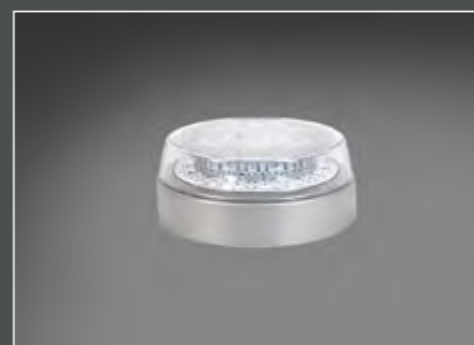

LightFix - BOX-GYROPHARES avec 2 gyrophares incl. LightFix accessoires de montage.

BOX2-LF-LED100-T