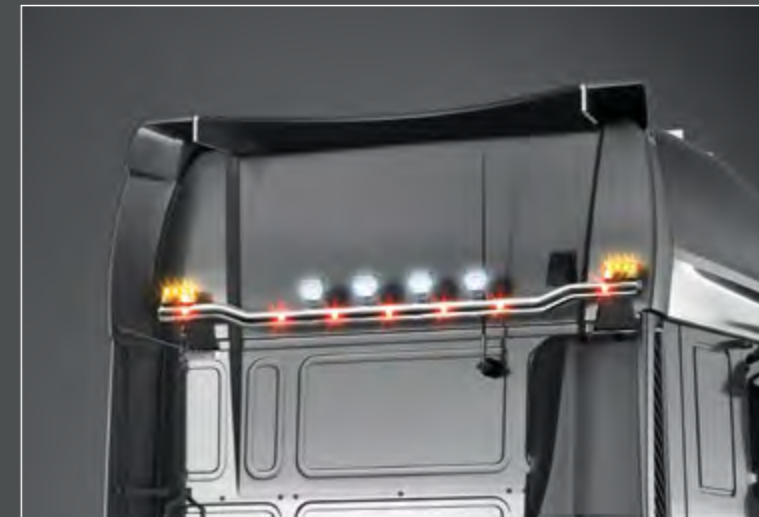

28715-1-P - LightFix - REAR-LIGHT
Rampe de toit pour la fixation des 4 phares de travail et 2 gyrophares
Inox poli à haute brillance - Ø 70mm - précâblage