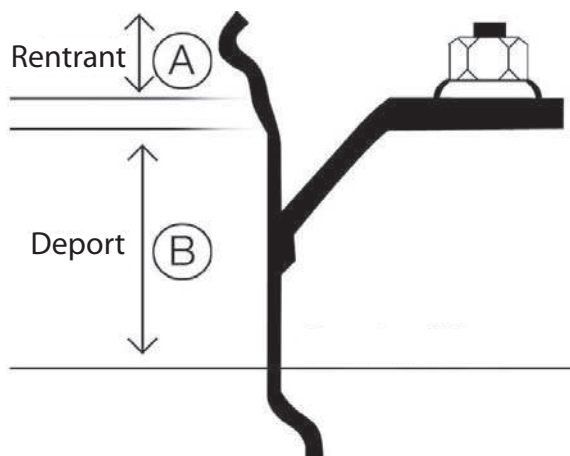

Enjoliveurs 19,5 pour montage sur écrous de roues

Enjoliveurs 17,5 pour montage sur écrous de roues