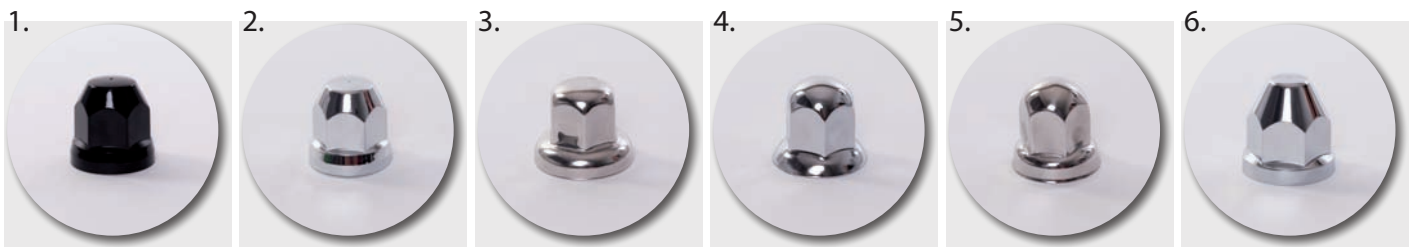

"CLICK-ON" Enjoliveurs 16"

Art. 31512122
Enjoliveur avant 16"

Art. 31522122
Enjoliveur arrière 16"

Art. 31532122
Enjoliveur arrière 16"

Cache-écrous

ARTICLE	Image n°	Matiere	Taille ecrou	Type de roue	Hauteur
31101313	1	Plastique noir	33mm	Acier	50mm
31101316	2	Plastique - chrome	33mm	Acier	50mm
31101320	3	Acier chrome	33mm	Alu	45mm
31101421	4	Acier chrome	33mm	Acier	44mm
31111522	5	Acier chrome	33mm	Acier	51mm
31101312	1	Plastique noir	32mm	Acier	46mm
31101315	2	Plastique - chrome	32mm	Acier	46mm
31101319	3	Acier chrome	32mm	Alu	45mm
31101321	4	Acier chrome	32mm	Acier	44mm
31111622	5	Acier chrome	32mm	Acier	51mm
31101427	6	Plastique chrome	30mm	Acier	48mm
31101327	6	Plastique chrome	27mm	Acier	40mm