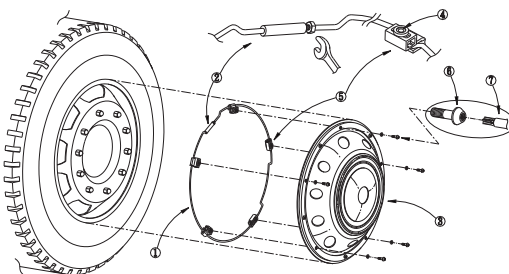

"LOCK-RING" système

Art. 31011822
Deluxe avant 19.5"