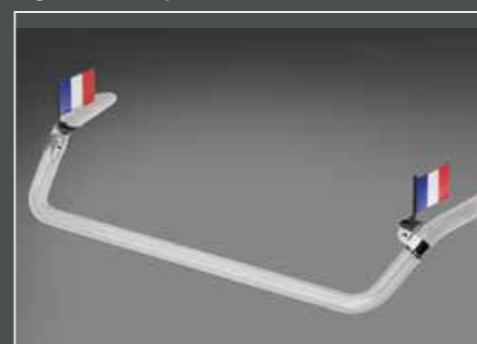

LightFix - Drapeaux

Mâts en acier inoxydable avec drapeau du pays incl. set de fixation