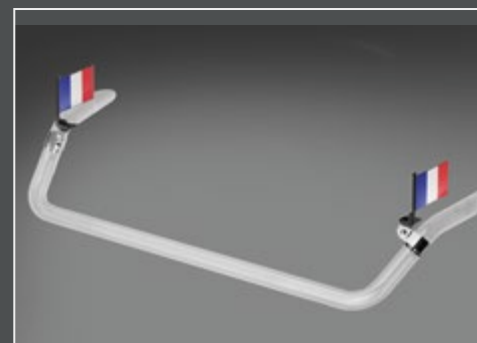

LightFix - Tous les rampe gyrophares ont un blanc partie centrale LED éclairé. Les embouts sont disponibles en oranges ou topas gris. Incl. LightFix-Accessoires - 12/24V.

LightFix - BOX-GYROPHARES avec 2 gyrophares incl. LightFix accessoires de montage.

BOX2-LF-LED100-T

BOX2-K-LED-BZ

BOX2-K-LED-2.0

LightFix - Drapeaux

Mâts en acier inoxydable avec drapeau du pays incl. set de fixation

LightFix - LED et feux flashes LED

LED et feux flashes LED monté et connectée sur la rampe