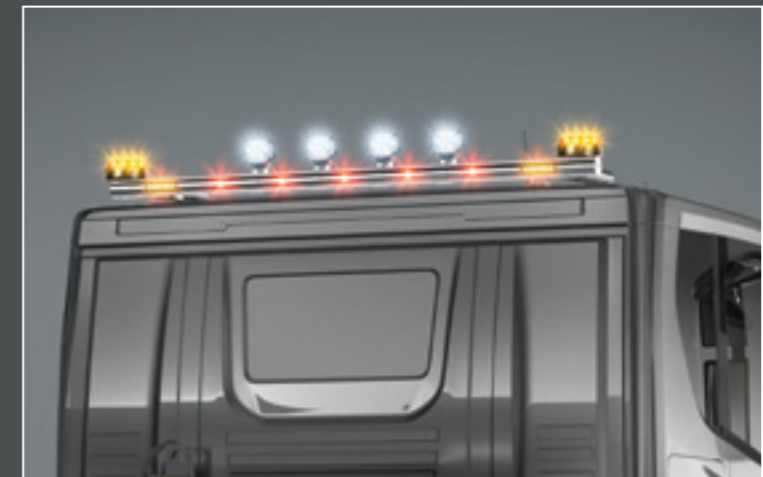

**24748-8-P /-B - LightFix - ROOF-LINER**  
 Rampe à LED en acier inoxydable pour 4 phares de travail et 2 gyrophares poli à haute brillance ou noir thermolaqué - Ø 70mm - précâblage incl. LED rouges vers l'arrière

**24716-2-P /-B - LightFix - REAR-LIGHT**  
 Rampe de toit pour la fixation des 4 phares de travail et 2 gyrophares inox - poli à haute brillance ou noir thermolaqué - Ø 70mm - précâblage

**24716-1-P /-B - LightFix - REAR-LIGHT**  
 Rampe de toit pour la fixation des 6 phares de travail et 2 gyrophares inox - poli à haute brillance ou noir thermolaqué - Ø 70mm - précâblage

MY FAVORITE LIGHTBAR

**24706-2-P /-B - LightFix - SKY-LIGHT**  
Rampe de toit pour la fixation de 6 phares et 2 gyrophares  
Inox - poli à haute brillance ou noir thermolaqué - Ø 70mm - précâblage

**24706-3-P - LightFix - SKY-LIGHT**  
Rampe de toit pour la fixation de 6 phares et 2 gyrophares  
Inox - poli à haute brillance - Ø 70mm - précâblage