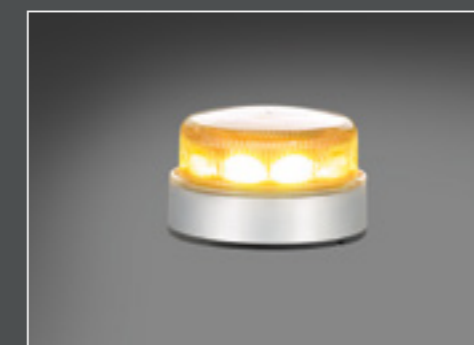

BOX2-K-LED-BZ