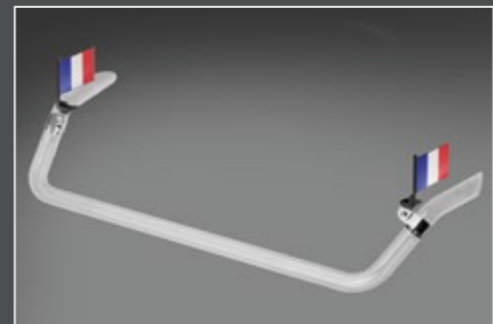

LightFix - Tous les rampe gyrophares ont un blanc partie centrale LED éclairé. Les embouts sont disponibles en oranges ou topas gris. Incl. LightFix-Accessoires - 12/24V.

LightFix - BOX-GYROPHARES avec 2 gyrophares incl. LightFix accessoires de montage.

TLGBOX2-LF-LED100-T

TLGBOX2-K-LED-BZ

TLGBOX2-K-LED-2.0

LightFix - Drapeaux

Mâts en acier inoxydable avec drapeau du pays incl. set de fixation

LightFix - LED et feux flashes LED

LED et feux flashes LED monté et connectée sur la rampe