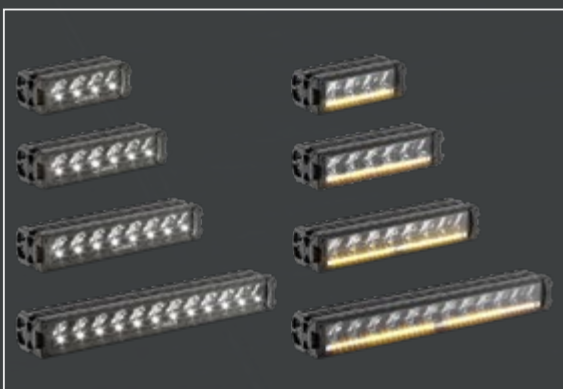

LightFix BOX-PHARES avec Osram MX230 CB

- BOX4-MX230-CB · Osram MX230 CB · Ref. 25 · Full-LED
- BOX6-MX230-CB · Osram MX230 CB · Ref. 25 · Full-LED

LightFix BOX-PHARES avec Strands Dark Night Insane

- BOX4-ST-320-DKI · Strands Dark Knight Insane · Ref. 45 · Full-LED et feux flash
- BOX6-ST-320-DKI · Strands Dark Knight Insane · Ref. 45 · Full-LED et feux flash