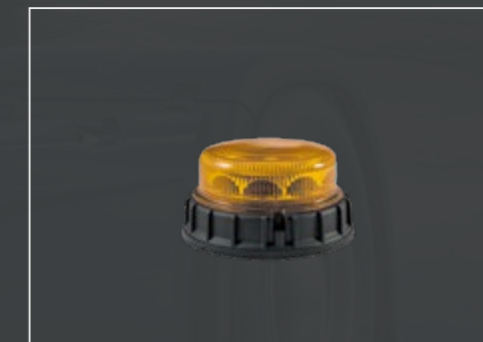

BOX2-K-LED-2.0