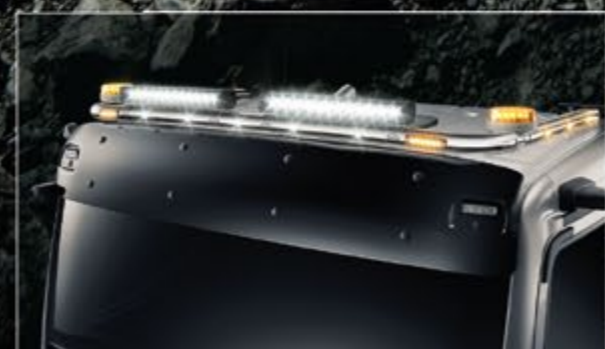

21704-3-P /-B - 21704-4-P /-B - LightFix - SKY-LIGHT "MAXIMUM"
MAN TGX GN - MAN TGS TN (21704-3-P /-B) / MAN TGS NN (21704-4-P /-B)
Rampe de toit pour la fixation de 6 phares et de 2 gyrophares
Inox - polissage haute brillance ou noir thermolaqué
Ø 70mm - précâblage
incl. LED rouges vers l'arrière et LED 6 oranges sur les côtés