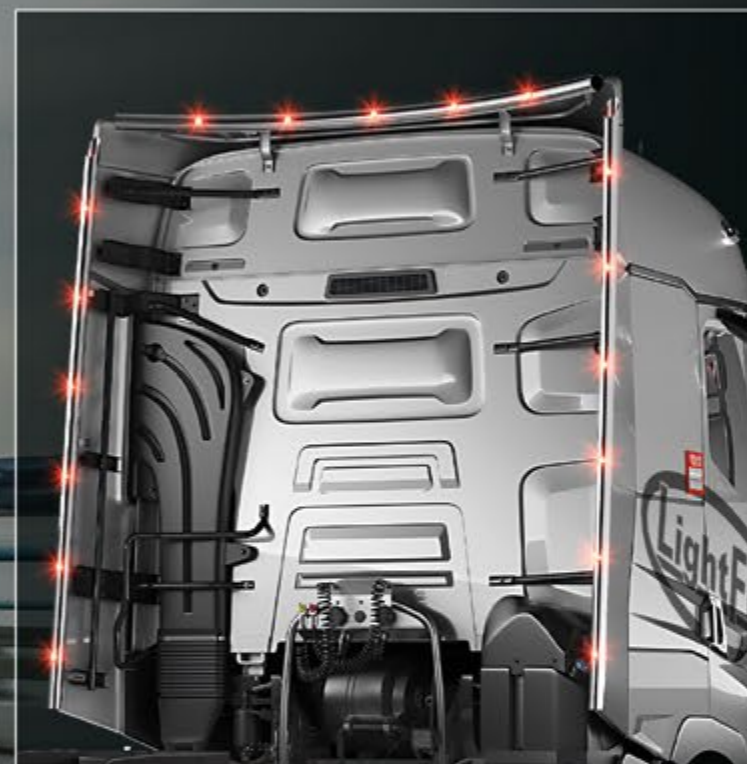

La ligne directe avec nos professionnels – qu'il s'agisse de conseils, de commandes ou d'assistance : notre service client personnalisé est toujours à votre disposition !

Le design rencontre la précision – Les barres lumineuses LightFix sont pour la plupart fixées sur des points de montage existants et s'intègrent de manière optimale dans le design des véhicules.

**TLG20715-1-P /-B - LightFix - REAR-LIGHT**  
 Rampe de toit pour la fixation des 4 phares de travail et 2 gyrophares  
 Inox - polissage haute brillance ou noir thermolaqué - Ø 70mm - précâblage

**TLG20748-1-P /-B - LightFix - CAB-LINER**  
 Rampe à LED en 2 parties le côté conducteur et passager  
 Inox - polissage haute brillance ou noir thermolaqué - Ø 60mm - précâblage incl. LED rouges vers l'arrière

**TLG20748-6-P /-B - LightFix - ROOF-LINER**  
 Rampe à LED pour la fixation des 4 phares de travail et 2 gyrophares sur le spoiler de toit  
 Inox - polissage haute brillance ou noir thermolaqué - Ø 70mm - précâblage incl. LED rouges vers l'arrière