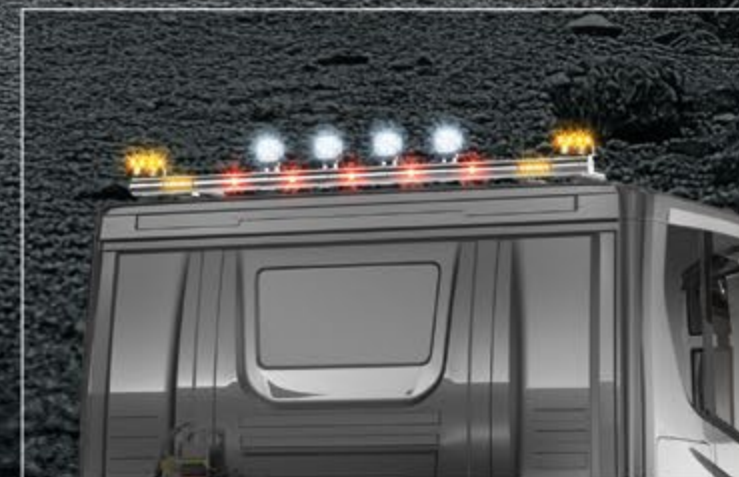

24716-1-P /-B - LightFix - REAR-LIGHT
Rampe de toit pour la fixation des 6 phares de travail et 2 gyrophares
inox - poli à haute brillance ou noir thermolaqué - Ø 70mm - précâblage