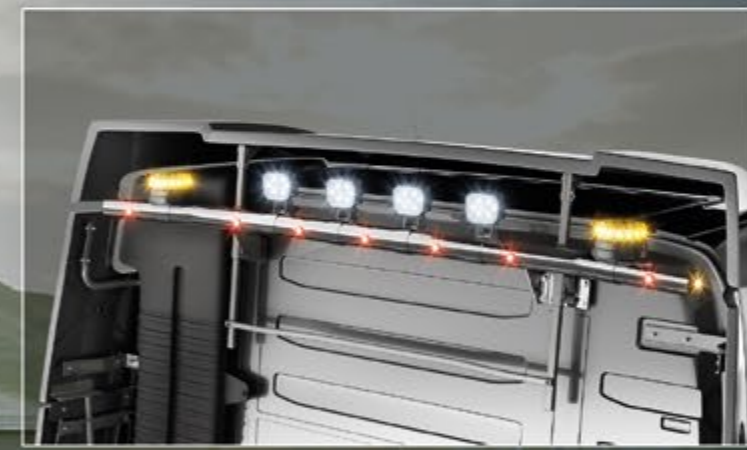

TLG23748-2 - P /-B - LightFix - CAB-LINER - Globetrotter
TLG23748-3 - P /-B - LightFix - CAB-LINER - Globetrotter XL
2 parties le côté conducteur et passager avec LED rouges Inox - poli à haute brillance ou noir thermolaqué - Ø 60mm - précâblage incl. LED rouges vers l'arrière

TLG23715-3-P /-B - LightFix - REAR-LIGHT
Rampe de toit pour la fixation de 4 phares de travail et 2 gyrophares Inox - poli à haute brillance ou noir thermolaqué - Ø 70mm - précâblage