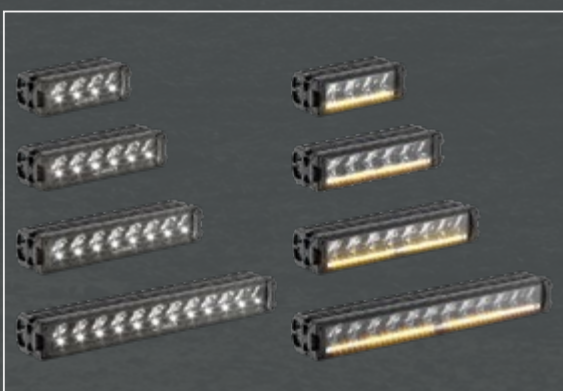

LightFix BOX-PHARES avec Lazer Triple-R

TLGBOX4-TRIPR-75	· Lazer Triple-R 750	· Ref. 35	· Full-LED
TLGBOX6-TRIPR-75	· Lazer Triple-R 750	· Ref. 35	· Full-LED
TLGBOX4-TRIPR-75-BCN	· Lazer Triple-R 750	· Ref. 10	· Full-LED et feux flash
TLGBOX6-TRIPR-75-BCN	· Lazer Triple-R 750	· Ref. 10	· Full-LED et feux flash
TLGBOX2-TRIPR-85	· Lazer Triple-R 850	· Ref. 45	· Full-LED
TLGBOX4-TRIPR-85	· Lazer Triple-R 850	· Ref. 45	· Full-LED
TLGBOX2-TRIPR-85-BCN	· Lazer Triple-R 850	· Ref. 12,5	· Full-LED et feux flash
TLGBOX4-TRIPR-85-BCN	· Lazer Triple-R 850	· Ref. 12,5	· Full-LED et feux flash
TLGBOX2-TRIPR-10	· Lazer Triple-R 1000	· Ref. 12,5	· Full-LED
TLGBOX3-TRIPR-10	· Lazer Triple-R 1000	· Ref. 12,5	· Full-LED
TLGBOX2-TRIPR-10-BCN	· Lazer Triple-R 1000	· Ref. 12,5	· Full-LED et feux flash
TLGBOX3-TRIPR-10-BCN	· Lazer Triple-R 1000	· Ref. 12,5	· Full-LED et feux flash
TLGBOX2-TRIPR-12	· Lazer Triple-R 1250	· Ref. 20	· Full-LED
TLGBOX2-TRIPR-12-BCN	· Lazer Triple-R 1250	· Ref. 20	· Full-LED et feux flash